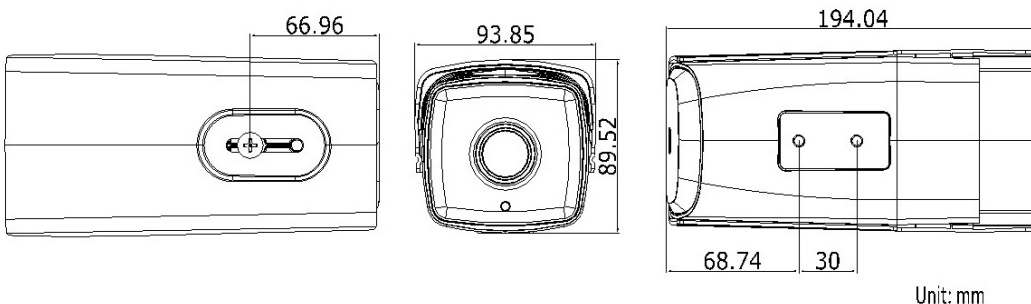

200 萬畫素室外防水型網路攝影機

DS-2CD3T20-I3

主要特性

- 最高解析度可達 1920×1080@30fps,在該解析度下可輸出即時連續影像
- 採用 ROI、SVC 等影像壓縮技術,壓縮比高,且處理非常靈活,超低碼流
- 採用先進的影像壓縮技術,壓縮比高,且處理非常靈活
- 逐行掃描 CMOS,捕捉移動影像無鋸齒
- 支援 3D 數位降噪功能
- 採用高效能紅外線 LED,使用壽命長,照射距離可達 30 米
- ICR 紅外線濾片自動及定時切換,達到真正的日夜監控
- 支援 Smart IR 功能,抑制夜間紅外線影像曝光
- 提供日夜雙時段不同設定參數設定功能
- 可支援 PoE 供電功能
- 支援雙碼流,支援手機監控
- 符合 IP66 級防塵防水設計,可靠性高
- 支援走廊模式,背光補償,數位寬動態,自動電子快門功能,適應不同監控環境
- 支援區域入侵偵測,越界偵測,位移偵測,遮蔽偵測等智慧功能
- 功能齊全:隱私遮擋,鏡像,浮水印等
- IP66 防水防塵設計,可靠性高
- 支援 ONVIF,PSIA,CGI,ISAPI 協定

外型尺寸

產品規格

型號	DS-2CD3T20-I3
規格	200萬 1/2.8" CMOS ICR日夜型,室外防水型網路攝影機
攝影機	
影像元件	1/2.8" Progressive Scan CMOS
最小照度	0.01Lux @(F1.2,AGC ON) ,0 Lux with IR
快門	1/3秒至 1/100,000秒
鏡頭	4mm,水平視角:85° (可選6mm,水平視角:52°)
鏡頭座	M12
日夜轉換模式	ICR紅外濾片式
數位降噪	3D數位降噪
寬動態	數位寬動態
壓縮標準	
影像壓縮標準	H.264 / MJPEG
H.264編碼格式	Main Profile
影像壓縮碼率	32 Kbps~8Mbps
影像	
最大解析	1920 ×1080
畫面更新率	50Hz: 25fps (1920 ×1080), 25fps (1280 ×960), 25fps (1280 ×720) 60Hz: 30fps (1920 ×1080), 30fps (1280 ×960), 30fps (1280 ×720)
影像設定	走廊模式,亮度,對比度,飽和度等經由遠端軟體或網路瀏覽器調整
背光補償	支援,可選擇區域
感興趣區域	ROI,可設定區域(主/子碼流)
網路功能	
儲存功能	NAS(支援NFS/SMB/CIFS)
智慧功能	區域入侵偵測,越界偵測
智慧警報	移動偵測,位移分析,遮擋警報,斷網警報,IP衝突警報
網路協定	TCP/IP,ICMP,HTTP,HTTPS,FTP,DHCP,DNS,DDNS,RTP,RTSP,RTCP,PPPoE,NTP,UPnP,SMTP,SNMP,IGMP,802.1X,QoS,IPv6,Bonjour
介面協定	ONVIF,PSIA,CGI,ISAPI
其他功能	防閃爍,雙碼流,鏡像,密碼保護,隱私遮擋,浮水印
介面	
通訊介面	1 個 RJ45 10M / 100M自我調整
其他	
工作溫度和濕度	-30°C~60°C,濕度小於 95%(無凝結)
電源供應	DC12V±10% / PoE(802.3af)
消耗功率	5.5W MAX (當 ICR切換時 7.5W)
防護等級	IP66
紅外照射距離	30米
尺寸	194.04×93.85×89.52 mm
重量	1000g